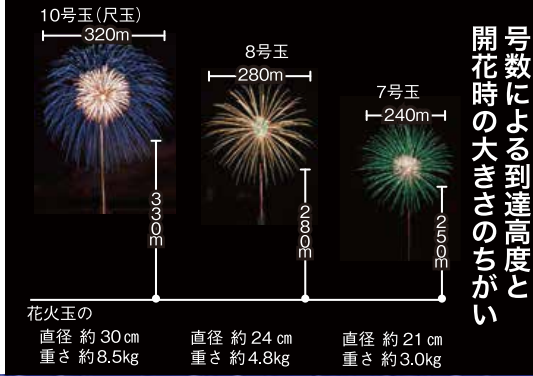

このプログラムには「熊谷染型紙デザイン」を使用しています。

ルールを守って
楽しく見よう!

熊谷花火大会について

現在の熊谷花火大会は、昭和23年に第1回を開催して以来、今年で69回目の開催となる県内でも歴史のある花火大会のひとつです。大会内容としては、最大打上号数10号(尺玉)、打上発数約1万発と、規模においても県内でも有数の花火大会となっております。

花火豆知識

花火玉の大きさは様々であり、現在の熊谷花火大会では2.5号玉(直径約7.5cm)~10号玉(直径約30cm)までが使用されています。かつては、20号玉(直径約60cm)も打ち上げられていました。