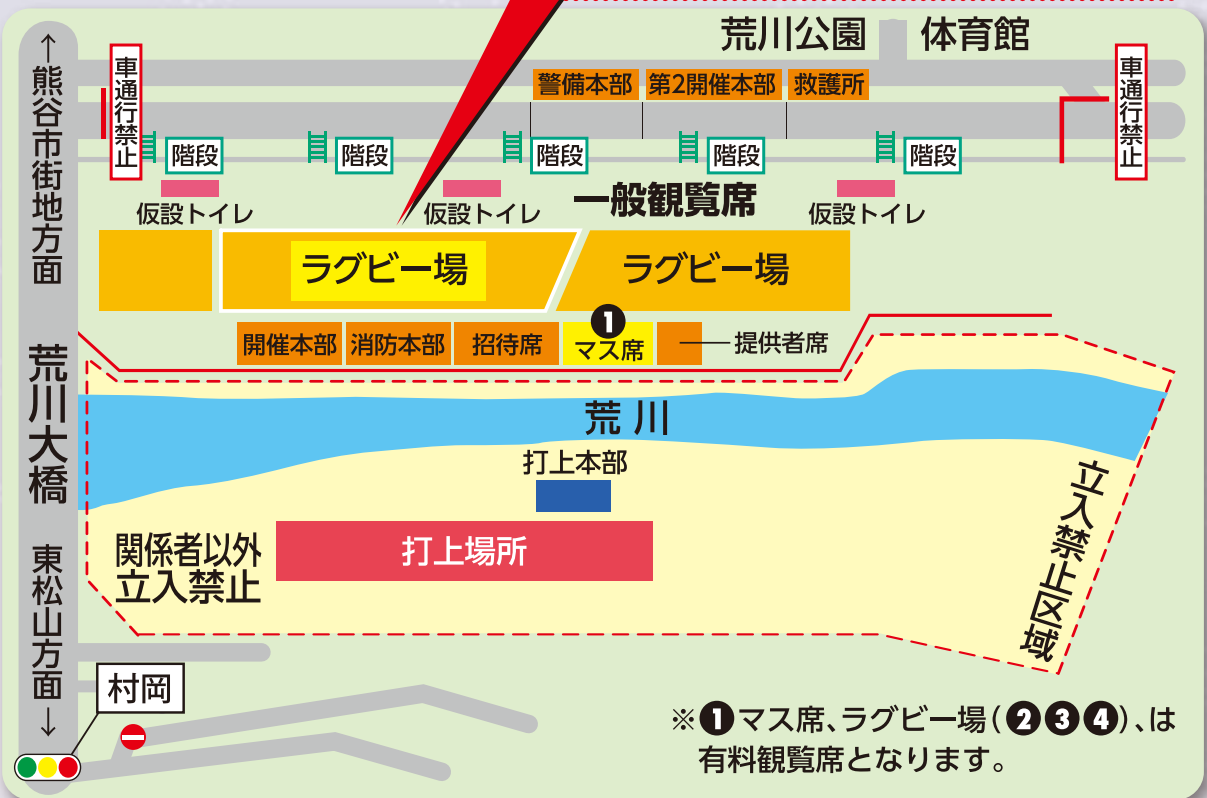

第69回 熊谷 花火大会

平成30年 8月11日 土・祝

時間 19:00～21:00 開催場所 荒川河畔

※延期の場合は、翌日12日(日)、さらに延期の場合は、18日(土)、19日(日)の順に延期します。

開催可否情報

電話(自動音声案内、開催日当日のみ午前10時～)

TEL 0180-99-3510

※プリペイドカード式携帯電話、一部のIP・光ライン等ではご利用いただけない場合があります。

このプログラムには「熊谷染型紙デザイン」を使用しています。

ルールを守って
楽しく見よう!

熊谷花火大会について

現在の熊谷花火大会は、昭和23年に第1回を開催して以来、今年で69回目の開催となる県内でも歴史のある花火大会のひとつです。大会内容としては、最大打上号数10号(尺玉)、打上発数約1万発と、規模においても県内でも有数の花火大会となっております。

花火豆知識

花火玉の大きさは様々であり、現在の熊谷花火大会では2.5号玉(直径約7.5cm)~10号玉(直径約30cm)までが使用されています。かつては、20号玉(直径約60cm)も打ち上げられていました。

！ 会場内の歩行については足元に十分お気を付けてください。 ！

大会会場案内図

ラグビー場の入場規制

河川敷内のラグビー場は、芝生を優良な状態に保つため、養生しております。夏季にビニールシート等で芝生を覆うと、芝が枯れてしまいますので、当日**午後4時前**の入場を禁止させていただきます。大変ご迷惑をおかけいたしますが、ご協力をお願いいたします。

**有料観覧席
発売中!**

有料観覧席は、(株)JTB熊谷支店、もしくはお近くのローソン、チケットぴあ、セブンイレブン、ミニストップ、楽天チケットの店頭または各プレイガイドのインターネットサイトからお申し込みいただけます。

① マス席(4人用)	② テーブル席(4人用)	③ イス席(1席)	④ ブルーシート自由席(4人用)
22,000円	16,000円	3,000円	6,000円

・入場時に1.8m×1.8mのブルーシートをお渡しします。
・指定された種内で御覧ください。

ローソン ミニストップLoppi	チケットぴあ	セブンイレブン	楽天チケット
Lコード L30069	Pコード 639-425	セブンコード 066-359	コードはありません