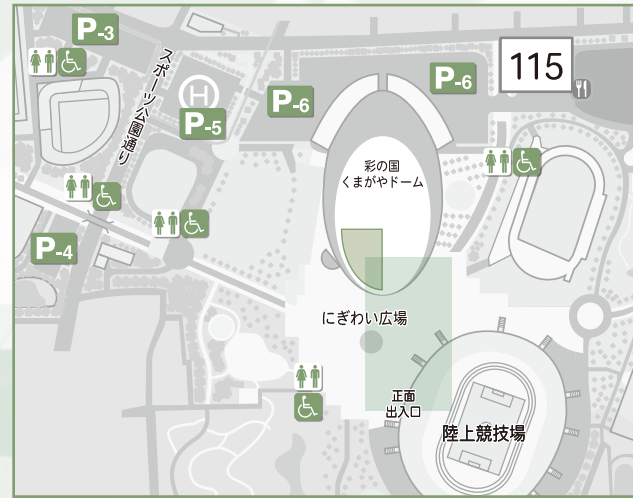

会場案内略図

彩の国  
くまがやドーム

事業所・団体名	内 容
A 農産物共進会	農産物の展示、20日(日)13:00から販売
B (一社)熊谷薬剤師会(20日のみ)	お薬相談、健康測定
C 埼玉県糖尿病協会(20日のみ)	糖尿病無料相談、血糖値等の測定
D (公社)埼玉県栄養士会(20日のみ)	食と健康に関するパネル展示、栄養相談等
E ハチドリくらぶ(生活クラブ生協熊谷支部)(19日のみ)	ダンボールコンポストの無償配布・啓発
F (一社)さいしんコラボ産学官	活動PR展示、リーフレットの配布等
G COCOレンジャー	動物愛護・啓発
H 株紅葉屋本店	五家宝の製造実演販売
I 熊谷表具内装組合	ミニ屏風の展示等
J 特定非営利活動法人熊谷染継承の会	熊谷染の体験、熊谷染製品の展示