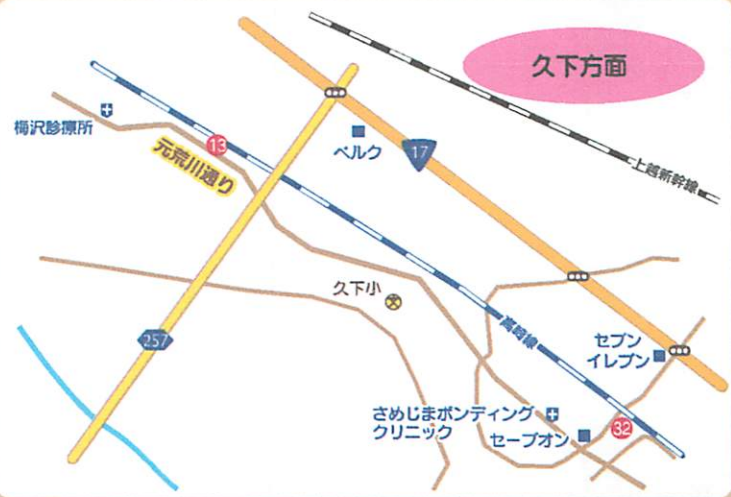

まちゼミMAP

- 2 権田酒造 4 シノン洋菓子店 5 SCACCOMATTO 7 とうげ 本店 13 鶴築地住建 14 花屋はなずかん本店
- 21 リラックス整体院 えびす/新日本整体総合学院 31 御斎藤硝子店 32 磯サカエホームプラス 33 島田益信建築設計事務所
- 36 焼スプラウト 37 たなかじま家具店 39 ハウスクリーン

佐谷田方面

籠原駅周辺

ミケ尻方面

小島・広瀬方面

押切方面 (旧江南)