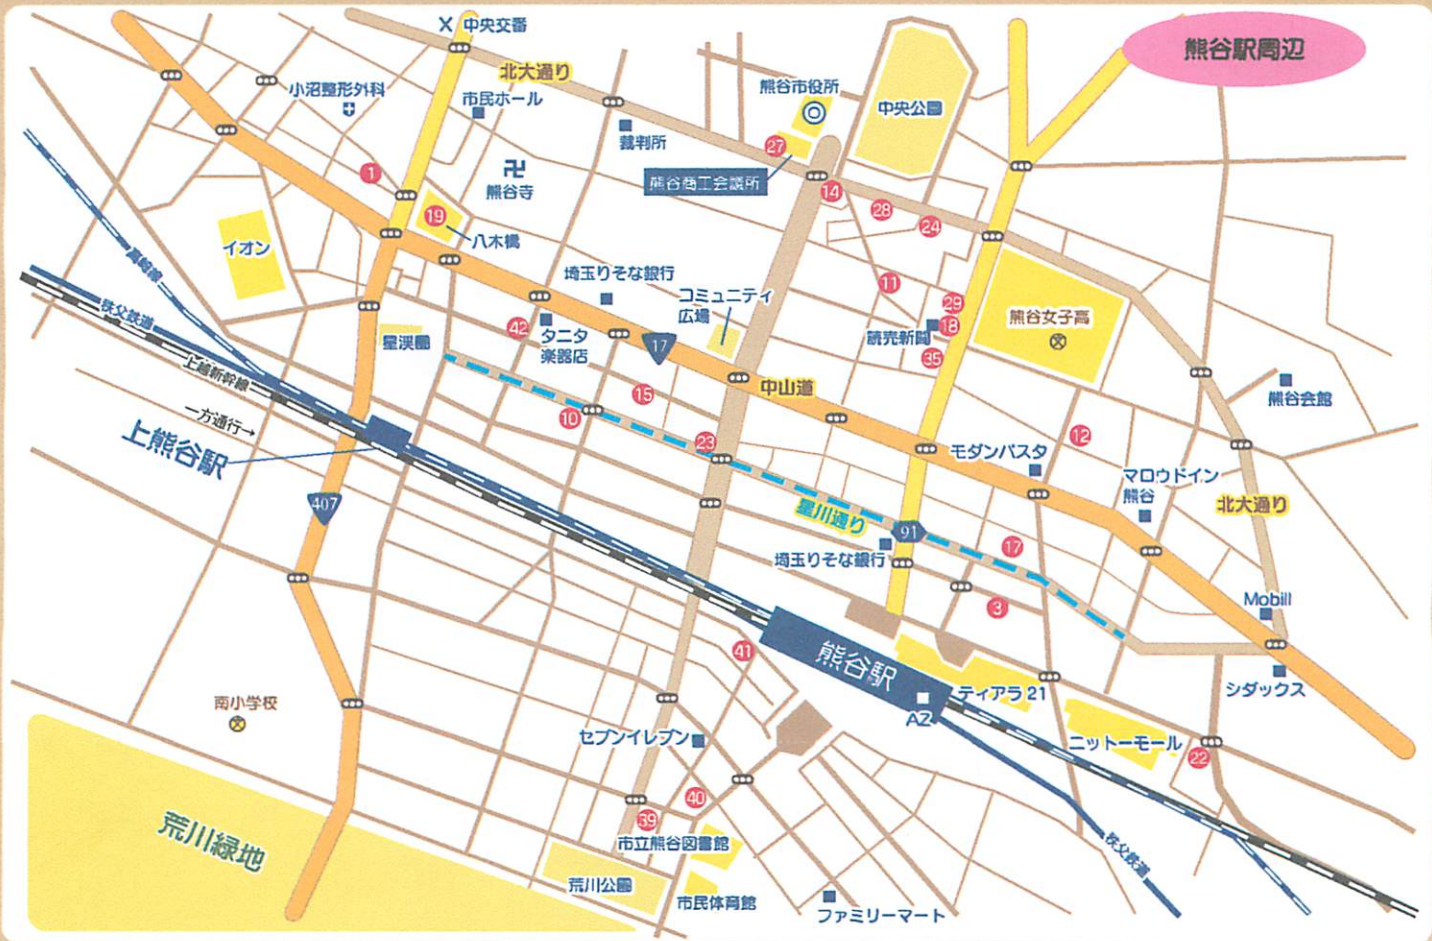

まちゼミMAP

- 6 タカヒロフーズ 8 御菓子司 花扇 9 ビッツアプリマヴェーラ 16 POWER-KIDS 熊谷店
- 20 アミカレッジ 25 NPO 法人日本福祉ネットワーク 日本福祉カレッジ熊谷
- 26 サービス付き高齢者向け住宅シャングリラ 30 コスモ建設 34 特新栄塗装工業

- 1 アブランティ 3 さかえ寿司 10 ホシカワカフェ 11 吉岡の里 たまごファーム たまご直売店 12 かすみフラワーデザイン 14 花屋はなすかん市役所前店
- 15 錦パールギャラリー 17 文月玲バレエスタジオ 18 ヘルレ 19 桃八木橋 22 錦KOO 23 ネイルサロン ファミュー&ネイルスクール 24 錦栄堂
- 27 All Education Academy 28 グラスアーカス 29 こころはうす 天城屋 35 すまいポート21 熊谷 39 原籍精理士・行政書士事務所
- 40 プライマリーソリューション 41 まるかんのお店 熊谷ロイヤルホテルすずき店 42 ほけんのマンモス